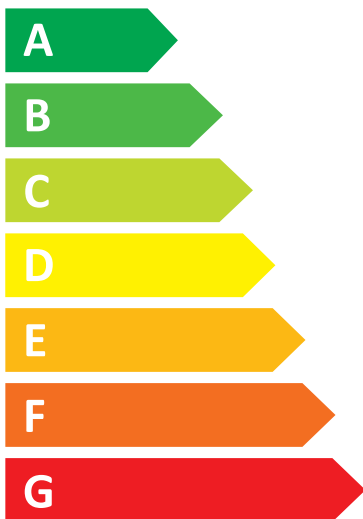

ENERG

Beko

WUV 8612A XSW
7000840069

47 kWh

8,0 kg

3:38

43 L

A**B**CDEFG